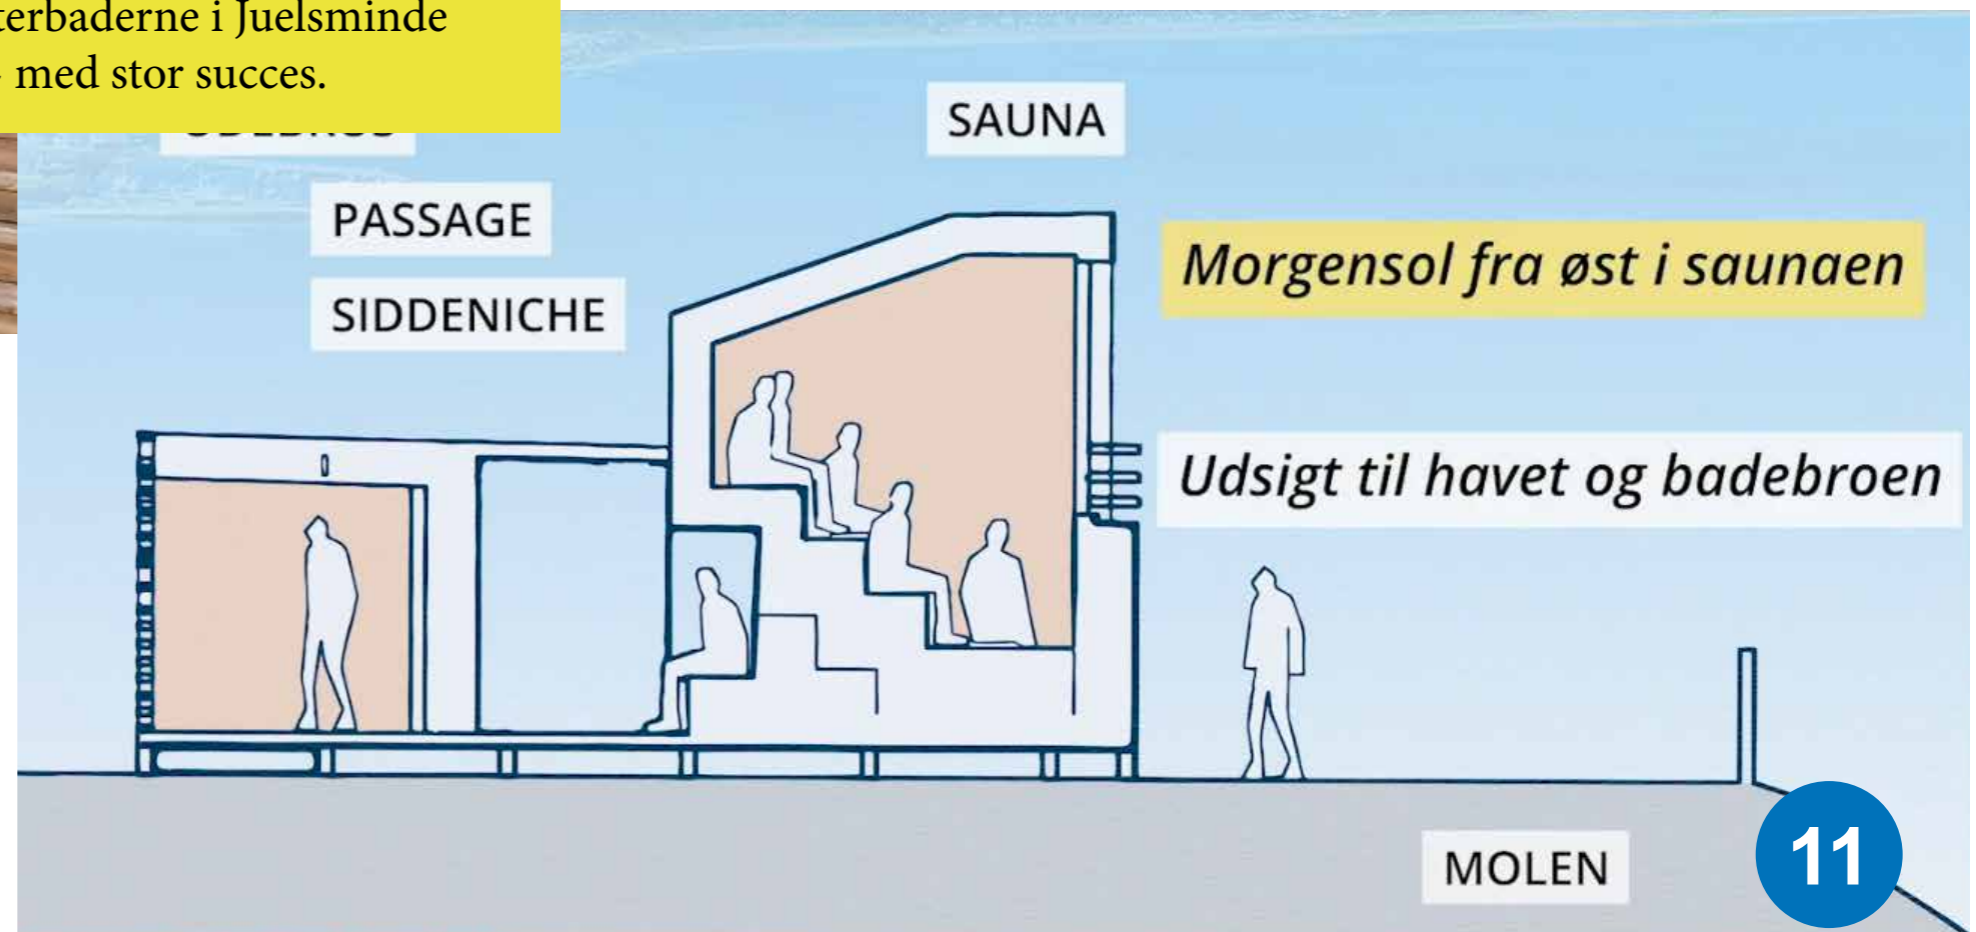

Er gennemført af foreningen
Vinterbaderne i Juelsminde
- med stor succes.

Ideoplæg til udviklingen af..

FÆRGEMOLEN

På den gamle færgemole der allerede nu er indrettet med petanquebane, udendørs fitness redskaber samt toiletter og bruserum, arbejder Juelsminde Vinterbaderne med at skaffe midler til opførelse af en sauna og fællesfaciliteter til glæde for deres hurtigt voksende forening, der allerede nu tæller mere end 100 medlemmer.

For 2 år siden indviede man en nyopført badebro.

MOLEN

11